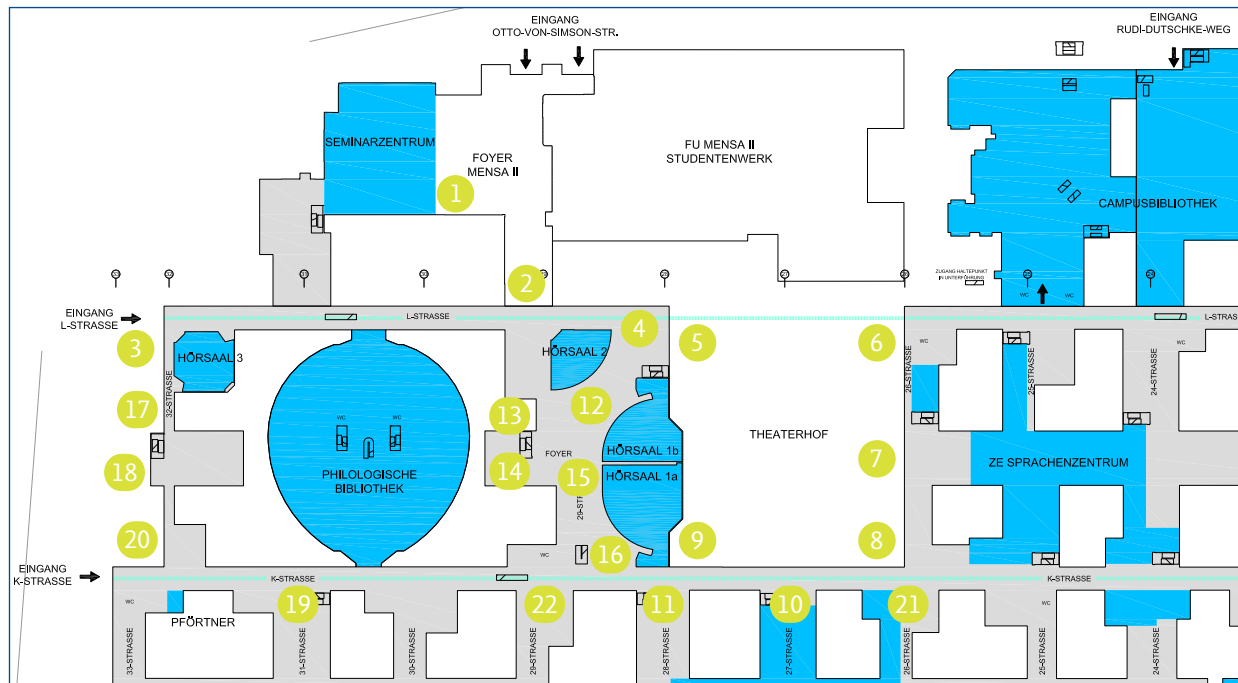

Campustour – Tutorengruppen

Campus tour – student tour groups

4. April 2018 | April 4th 2018 📍 Rost- und Silberlaube, Habelschwerdter Allee 45, 14195 Berlin

- | | |
|--|--|
| 1 Allgemeine und Vergleichende Literaturwissenschaft <i>General and Comparative Literature</i> | 12 Nordamerikastudien <i>North American Studies</i> |
| 2 Altertumswissenschaften <i>Ancient Studies</i> | 13 Osteuropawissenschaften <i>East European Studies</i> |
| 3 Betriebswirtschaftslehre / Volkswirtschaftslehre <i>Business Administration / Economics</i> | 14 Philosophie <i>Philosophy</i> |
| 4 Biologie / Chemie / Biochemie / Pharmazie <i>Biology / Chemistry / Biochemistry / Pharmacy</i> | 15 Physik <i>Physics</i> |
| 5 Deutsche Philologie <i>German Studies</i> | 16 Politikwissenschaft <i>Political Science</i> |
| 6 Englische Philologie <i>English Studies</i> | 17 Psychologie <i>Psychology</i> |
| 7 Erziehungswissenschaft / Grundschulpädagogik <i>Education / Primary Education</i> | 18 Publizistik- und Kommunikationswissenschaft <i>Media and Communication Studies</i> |
| 8 Filmwissenschaft / Theaterwissenschaft <i>Film Studies / Theatre Studies</i> | 19 Rechtswissenschaft <i>Law</i> |
| 9 Geschichte / Kunstgeschichte <i>History / Art History</i> | 20 Romanische Philologien <i>French Studies / Italian Studies / Spanish Studies / Portuguese Studies</i> |
| 10 Griechische Philologie / Lateinische Philologie <i>Greek Studies / Latin Studies</i> | 21 Sozial- und Kulturanthropologie <i>Social and Cultural Anthropology</i> |
| 11 Informatik / Mathematik <i>Computer Science / Mathematics</i> | 22 Soziologie <i>Sociology</i> |