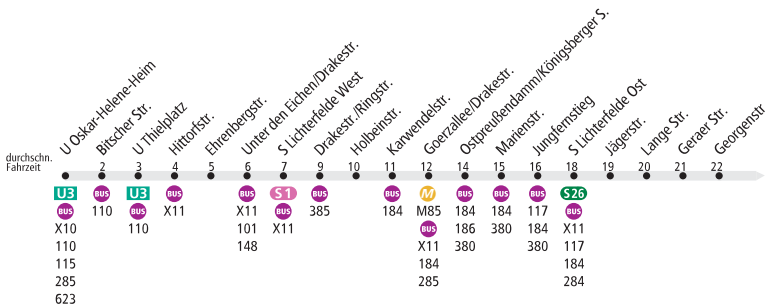

## U Oskar-Helene-Heim ▶ Buckow, Lipschitzallee

BVG

MetroBus

BUS M11

Tarfbereich Teilbereich B

Tarfbereich Teilbereich

Tarfbereich Teilbereich

Argentinische Allee ▶ Saargemünder Str. ▶ Brümmerstr. ▶ Thielallee (zurück: Thielallee ▶ Löhleinstr. ▶ Saargemünder Str.)  
 ▶ Habelschwerdter Allee ▶ Drakestr. ▶ Königsberger Str. ▶ Emil-Schulze-Brücke ▶ Königsberger Str. ▶ Kranoldplatz ▶ Lankwitzer Str.  
 ▶ Lorenzstr. ▶ Mariannenstr. ▶ Hildburghäuser Str. ▶ Nahmitzer Damm ▶ Buckower Chaussee ▶ Marienfelder Chaussee ▶ Alt-Buckow  
 ▶ Johannisthaler Chaussee ▶ Fritz-Erler-Allee ▶ Lipschitzallee