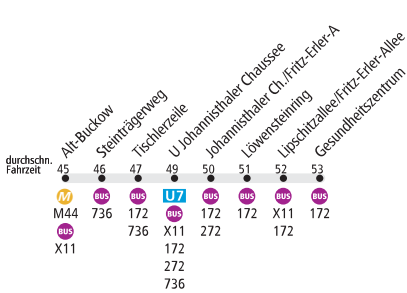

## U Oskar-Helene-Heim ▶ Buckow, Lipschitzallee

BVG

MetroBus

BUS M11

Tarfbereich Teilbereich B

Tarfbereich Teilbereich

Tarfbereich Teilbereich

Argentinische Allee ▶ Saargemünder Str. ▶ Brümmerstr. ▶ Thielallee (zurück: Thielallee ▶ Löhleinstr. ▶ Saargemünder Str.)  
 ▶ Habelschwerdter Allee ▶ Drakestr. ▶ Königsberger Str. ▶ Emil-Schulze-Brücke ▶ Königsberger Str. ▶ Kranoldplatz ▶ Lankwitzer Str.  
 ▶ Lorenzstr. ▶ Mariannenstr. ▶ Hildburghäuser Str. ▶ Nahmitzer Damm ▶ Buckower Chaussee ▶ Marienfelder Chaussee ▶ Alt-Buckow  
 ▶ Johannisthaler Chaussee ▶ Fritz-Erler-Allee ▶ Lipschitzallee